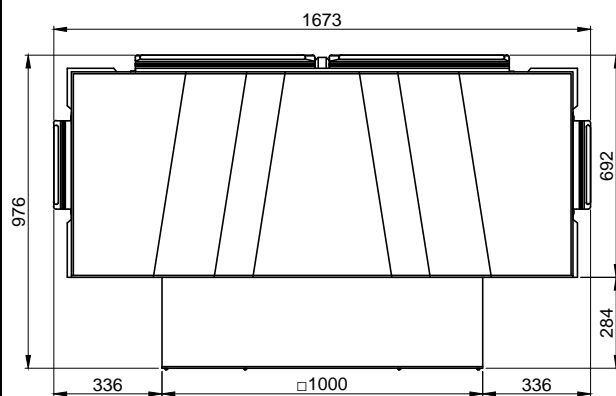

Frontal

Lateral

Superior

Traseira

Especificações técnicas Brizz 25 ABS

Vazão de ar: 25.000m ³ /h	Área máxima climatizada: 150 a 350 m ²
Consumo elétrico: 0,95 kWh	Consumo de água: 43 litros/h
Abertura na parede: 1020x1020 mm	Alcance da flecha: 18 a 20 metros
Peso: 114 kg	Aplicação: Ambientes comerciais e industriais