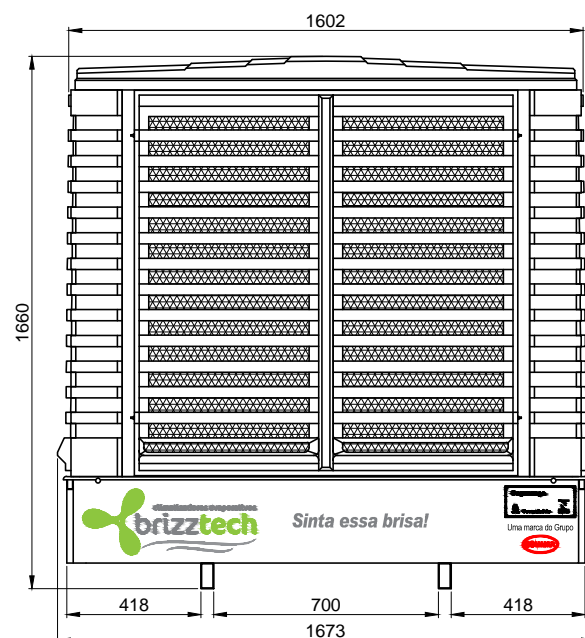

Frontal

Lateral

Superior

Traseira

Especificações técnicas Brizz 25 ABS

Vazão de ar: 25.000m ³ /h	Área máxima climatizada: 150 a 350 m ²
Consumo elétrico: 0,95 kWh	Consumo de água: 43 litros/h
Abertura na parede: 1020x1020 mm	Alcance da flecha: 18 a 20 metros
Peso: 114 kg	Aplicação: Ambientes comerciais e industriais