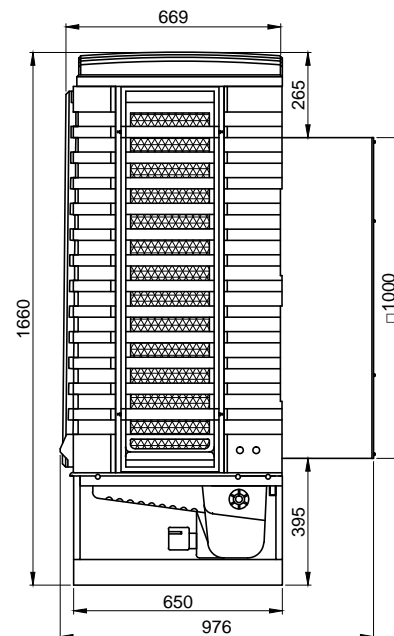

Frontal

Lateral

Superior

Traseira

Especificações técnicas Brizz 25 ABS

Vazão de ar: 25.000m ³ /h	Área máxima climatizada: 150 a 350 m ²
Consumo elétrico: 0,95 kWh	Consumo de água: 43 litros/h
Abertura na parede: 1020x1020 mm	Alcance da flecha: 18 a 20 metros
Peso: 114 kg	Aplicação: Ambientes comerciais e industriais