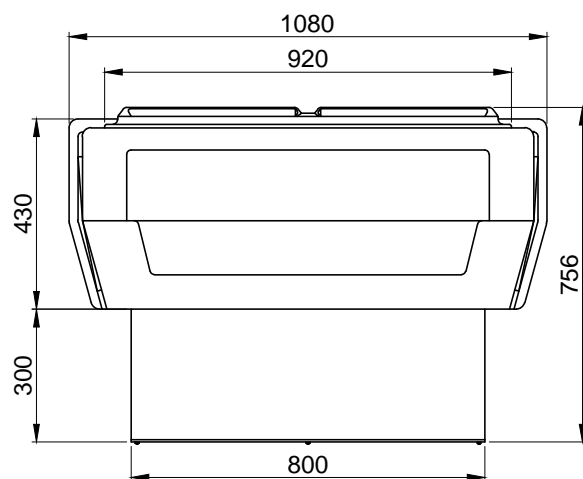

Frontal

Lateral

Superior

Traseira

Especificações técnicas Brizz 5000 ABS

Vazão de ar: 5 000 m³/h	Área máxima climatizada: 40 a 60 m²
Consumo elétrico: 0,24 kW/h	Consumo de água: 11 litros/h
Abertura na parede: 820x440 mm	Alcance da flecha: 5 a 8 metros
Peso: 40 kg	Aplicação: Ambientes comerciais e escolares