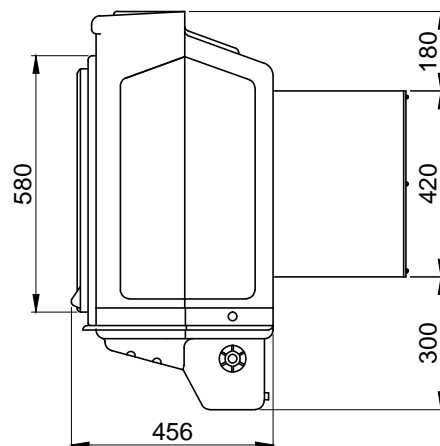

Frontal

Lateral

Superior

Traseira

Especificações técnicas Brizz 5000 ABS

Vazão de ar: 5 000 m³/h	Área máxima climatizada: 40 a 60 m²
Consumo elétrico: 0,24 kW/h	Consumo de água: 11 litros/h
Abertura na parede: 820x440 mm	Alcance da flecha: 5 a 8 metros
Peso: 40 kg	Aplicação: Ambientes comerciais e escolares