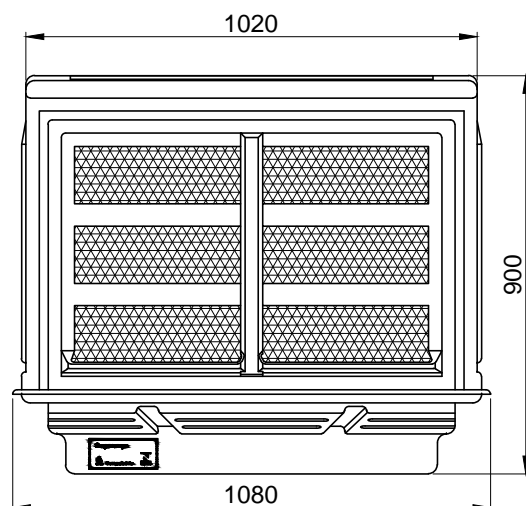

Frontal

Lateral

Superior

Traseira

Especificações técnicas Brizz 5000 ABS

Vazão de ar: 5 000 m³/h	Área máxima climatizada: 40 a 60 m²
Consumo elétrico: 0,24 kW/h	Consumo de água: 11 litros/h
Abertura na parede: 820x440 mm	Alcance da flecha: 5 a 8 metros
Peso: 40 kg	Aplicação: Ambientes comerciais e escolares