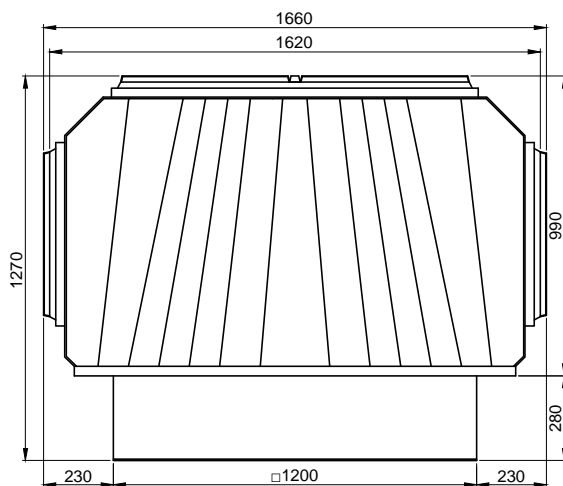

Frontal

Lateral

Superior

Traseira

Equipamento acionado por motoredutor

Especificações técnicas Brizz 52 ABS

Vazão de ar: 52 000 m ³ /h	Área máxima climatizada: 200 a 500 m ²
Consumo elétrico: 1,3 kW/h	Consumo de água: 72 litros/h
Abertura na parede: 1210x1210mm	Alcance da flecha: 20 a 25 metros
Peso: 126 kg	Aplicação: Ambientes industriais