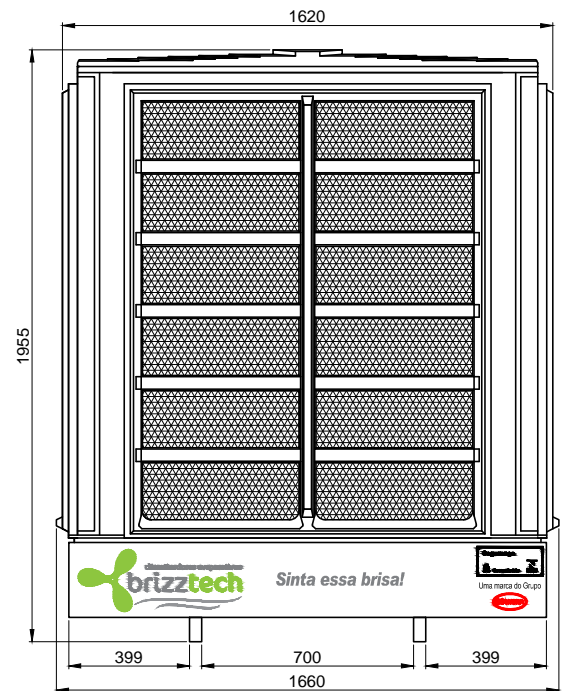

Frontal

Lateral

Superior

Traseira

Equipamento acionado por motoredutor

Especificações técnicas Brizz 52 ABS

Vazão de ar: 52 000 m ³ /h	Área máxima climatizada: 200 a 500 m ²
Consumo elétrico: 1,3 kW/h	Consumo de água: 72 litros/h
Abertura na parede: 1210x1210mm	Alcance da flecha: 20 a 25 metros
Peso: 126 kg	Aplicação: Ambientes industriais