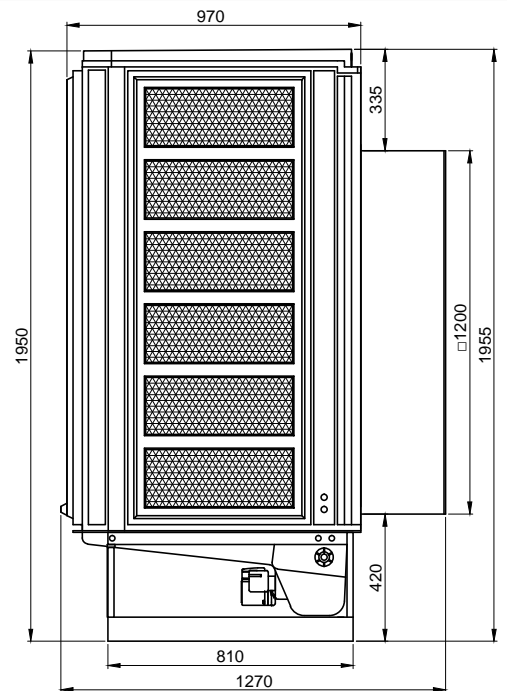

Frontal

Lateral

Superior

Traseira

Equipamento acionado por motoredutor

Especificações técnicas Brizz 52 ABS

Vazão de ar: 52 000 m ³ /h	Área máxima climatizada: 200 a 500 m ²
Consumo elétrico: 1,3 kW/h	Consumo de água: 72 litros/h
Abertura na parede: 1210x1210mm	Alcance da flecha: 20 a 25 metros
Peso: 126 kg	Aplicação: Ambientes industriais