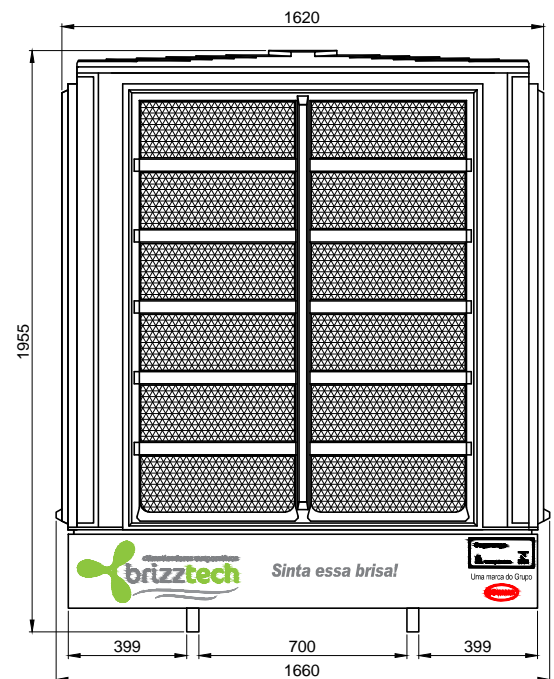

Frontal

Lateral

Superior

Traseira

Equipamento
para Uso Industrial

Especificações técnicas Brizz 38 Turbo ABS

Vazão de ar: 38 000 m ³ /h	Área máxima climatizada: 200 a 500 m ²
Consumo elétrico: 1,80 kW/h	Consumo de água: 72 litros/h
Abertura na parede: 1210x1210mm	Alcance da flecha: 20 a 40 metros
Peso: 145 kg	Aplicação: Ambientes industriais