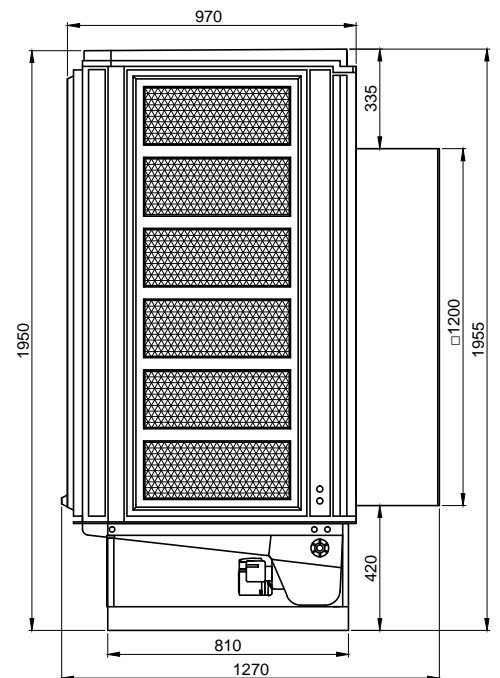

Frontal

Lateral

Superior

Traseira

Equipamento
para Uso Industrial

Especificações técnicas Brizz 38 Turbo ABS

Vazão de ar: 38 000 m ³ /h	Área máxima climatizada: 200 a 500 m ²
Consumo elétrico: 1,80 kW/h	Consumo de água: 72 litros/h
Abertura na parede: 1210x1210mm	Alcance da flecha: 20 a 40 metros
Peso: 145 kg	Aplicação: Ambientes industriais