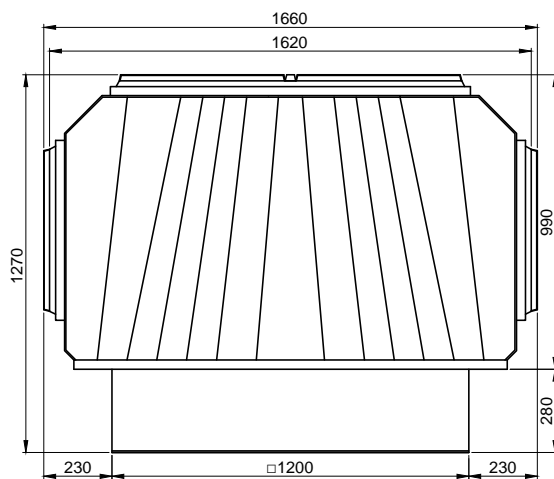

Frontal

Lateral

Superior

Traseira

Equipamento
para Uso Industrial

Especificações técnicas Brizz 38 Turbo ABS

Vazão de ar: 38 000 m ³ /h	Área máxima climatizada: 200 a 500 m ²
Consumo elétrico: 1,80 kW/h	Consumo de água: 72 litros/h
Abertura na parede: 1210x1210mm	Alcance da flecha: 20 a 40 metros
Peso: 145 kg	Aplicação: Ambientes industriais