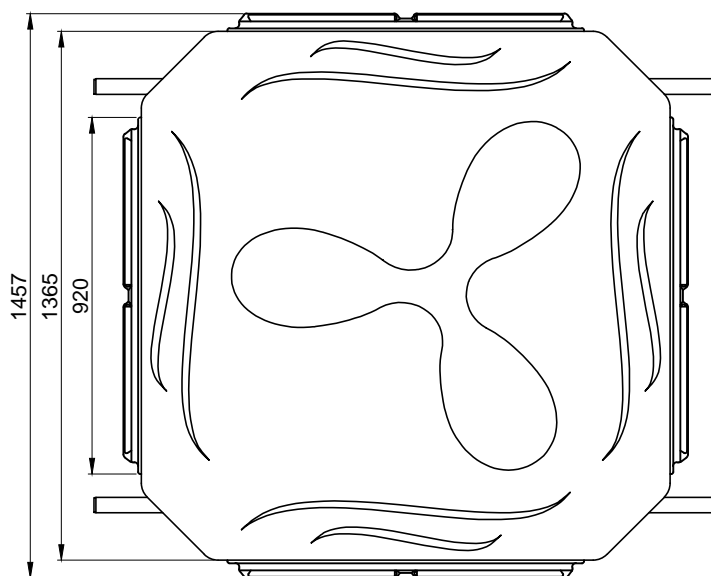

Frontal

Superior

Especificações técnicas Brizz 30 T ABS	
Vazão de ar: 30 000 m ³ /h	Área máxima climatizada: 150 a 350 m ²
Potência: 1,4 kW	Consumo de água: 43 litros/h
Abertura no teto: 990x990 mm	Alcance da flecha: 6 metros radiais
Peso: 104 kg	Aplicação: Ambientes comerciais/industriais