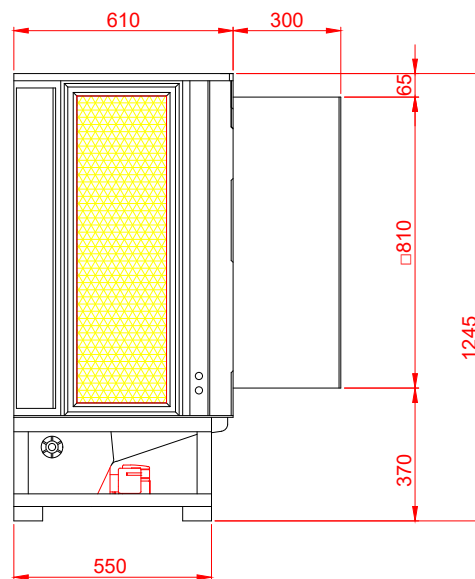

Frontal

Lateral

Superior

Traseira

Especificações técnicas Brizz 16 ABS

Vazão de ar: 16 000 m ³ /h	Área máxima climatizada: 80 a 150 m ²
Potência: 0,66 kW	Consumo de água: até 30 litros/h
Abertura na parede: 830x 830 mm	Alcance da flecha: 10 a 20 metros
Peso: Seco (90 kg) / Funcionamento (130 kg)	Aplicação: Ambientes industriais/comerciais
	Nível de ruído estimado: 62 dB