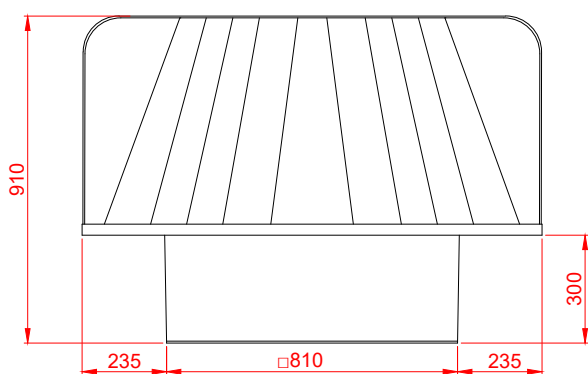

Frontal

Lateral

Superior

Traseira

Especificações técnicas Brizz 16 ABS

Vazão de ar: 16 000 m ³ /h	Área máxima climatizada: 80 a 150 m ²
Potência: 0,66 kW	Consumo de água: até 30 litros/h
Abertura na parede: 830x 830 mm	Alcance da flecha: 10 a 20 metros
Peso: Seco (90 kg) / Funcionamento (130 kg)	Aplicação: Ambientes industriais/comerciais
	Nível de ruído estimado: 62 dB