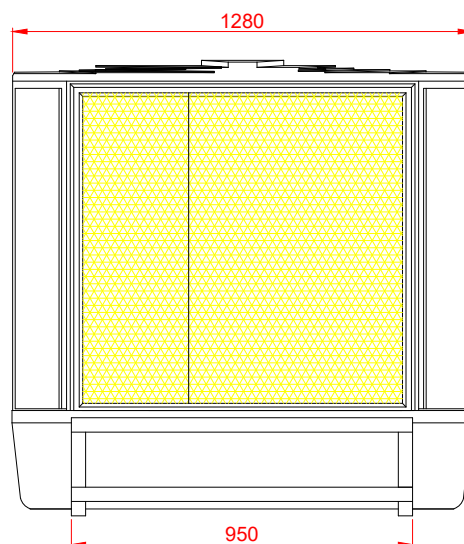

Frontal

Lateral

Superior

Traseira

Especificações técnicas Brizz 16 ABS

Vazão de ar: 16 000 m ³ /h	Área máxima climatizada: 80 a 150 m ²
Potência: 0,66 kW	Consumo de água: até 30 litros/h
Abertura na parede: 830x 830 mm	Alcance da flecha: 10 a 20 metros
Peso: Seco (90 kg) / Funcionamento (130 kg)	Aplicação: Ambientes industriais/comerciais
	Nível de ruído estimado: 62 dB