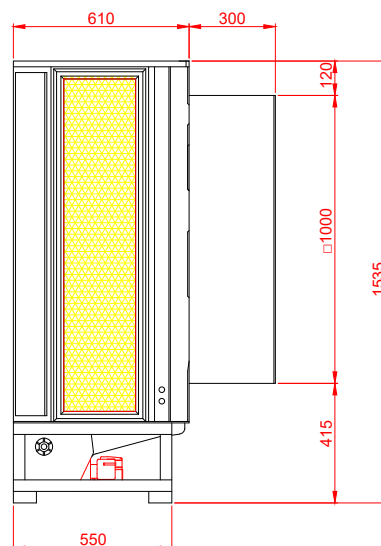

Frontal

Lateral

Superior

Traseira

Especificações técnicas Brizz LITE 25 ABS

Vazão de ar: 25 000 m ³ /h	Área máxima climatizada: 150 a 250 m ²
Potência: 0,84 kW	Consumo de água: até 40 litros/h
Abertura na parede: 1020x 1020 mm	Alcance da flecha: 15 a 25 metros
Peso: Seco (100 kg) / Funcionamento (150 kg)	Aplicação: Ambientes industriais/comerciais
	Nível de ruído estimado: 70 dB