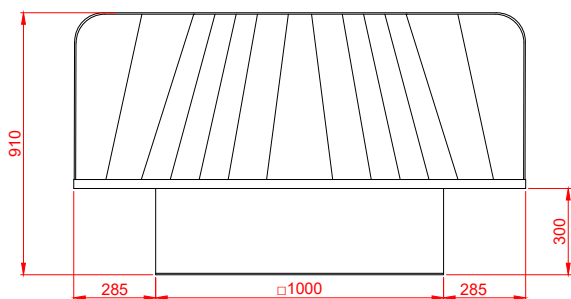

Frontal

Lateral

Superior

Traseira

Especificações técnicas Brizz LITE 25 ABS

Vazão de ar: 25 000 m ³ /h	Área máxima climatizada: 150 a 250 m ²
Potência: 0,84 kW	Consumo de água: até 40 litros/h
Abertura na parede: 1020x 1020 mm	Alcance da flecha: 15 a 25 metros
Peso: Seco (100 kg) / Funcionamento (150 kg)	Aplicação: Ambientes industriais/comerciais
	Nível de ruído estimado: 70 dB