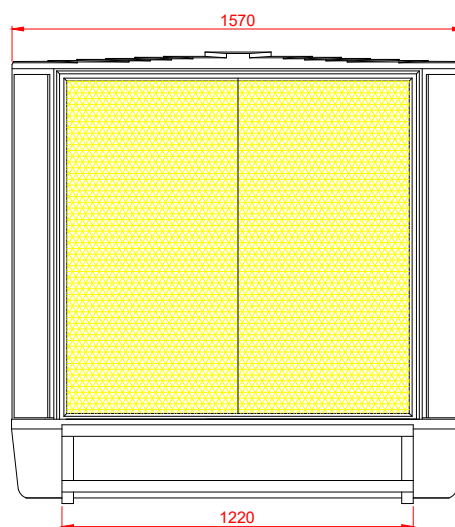

Frontal

Lateral

Superior

Traseira

Especificações técnicas Brizz LITE 25 ABS

Vazão de ar: 25 000 m ³ /h	Área máxima climatizada: 150 a 250 m ²
Potência: 0,84 kW	Consumo de água: até 40 litros/h
Abertura na parede: 1020x 1020 mm	Alcance da flecha: 15 a 25 metros
Peso: Seco (100 kg) / Funcionamento (150 kg)	Aplicação: Ambientes industriais/comerciais
	Nível de ruído estimado: 70 dB