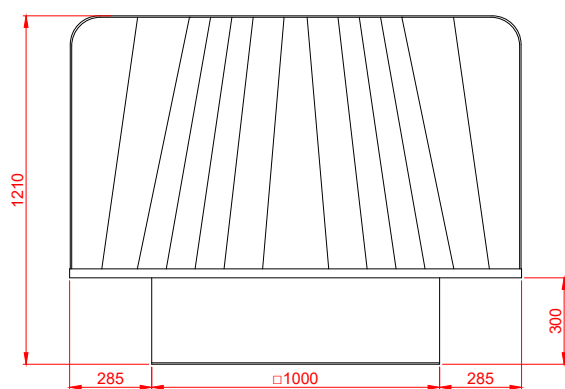

Frontal

Lateral

Superior

Traseira

Especificações técnicas Brizz LITE 33 ABS

Vazão de ar: 33 000 m ³ /h	Área máxima climatizada: 200 a 300 m ²
Potência: 0,84 kW	Consumo de água: até 50 litros/h
Abertura na parede: 1020x 1020 mm	Alcance da flecha: 15 a 25 metros
Peso: Seco (110 kg) / Funcionamento (190 kg)	Aplicação: Ambientes industriais/comerciais
	Nível de ruído estimado: 71 dB