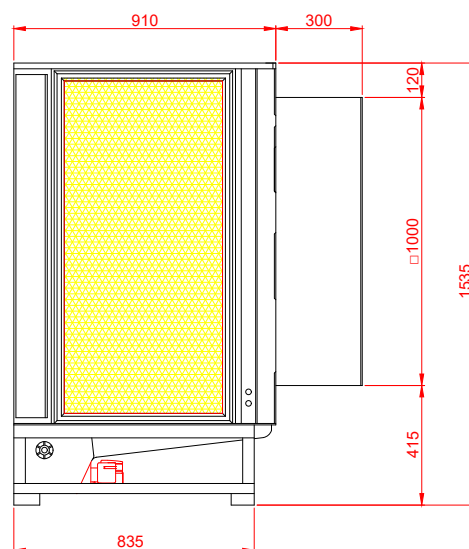

Frontal

Lateral

Superior

Traseira

Especificações técnicas Brizz LITE 33 ABS

Vazão de ar: 33 000 m ³ /h	Área máxima climatizada: 200 a 300 m ²
Potência: 0,84 kW	Consumo de água: até 50 litros/h
Abertura na parede: 1020x 1020 mm	Alcance da flecha: 15 a 25 metros
Peso: Seco (110 kg) / Funcionamento (190 kg)	Aplicação: Ambientes industriais/comerciais
	Nível de ruído estimado: 71 dB