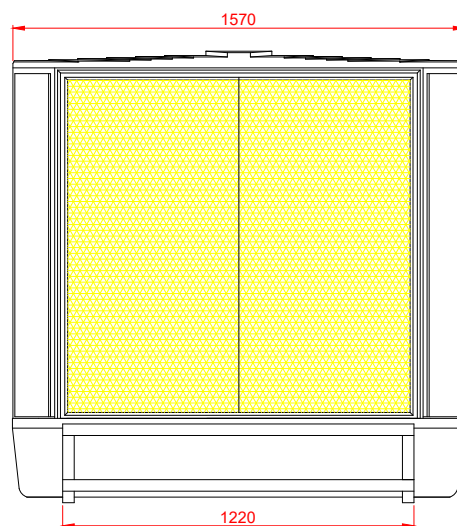

Frontal

Lateral

Superior

Traseira

Especificações técnicas Brizz LITE 33 ABS

Vazão de ar: 33 000 m ³ /h	Área máxima climatizada: 200 a 300 m ²
Potência: 0,84 kW	Consumo de água: até 50 litros/h
Abertura na parede: 1020x 1020 mm	Alcance da flecha: 15 a 25 metros
Peso: Seco (110 kg) / Funcionamento (190 kg)	Aplicação: Ambientes industriais/comerciais
	Nível de ruído estimado: 71 dB