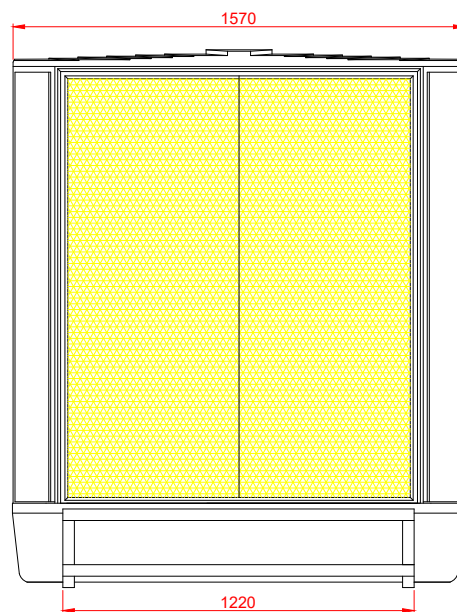

Frontal

Lateral

Superior

Traseira

#### Especificações técnicas Brizz LITE 40 ABS

Vazão de ar: 40 000 m <sup>3</sup> /h	Área máxima climatizada: 200 a 350 m <sup>2</sup>
Potência: 0,84 kW	Consumo de água: até 50 litros/h
Abertura na parede: 1120x 1120 mm	Alcance da flecha: 20 a 30 metros
Peso: Seco (110 kg) / Funcionamento (160 kg)	Aplicação: Ambientes industriais/comerciais
	Nível de ruído estimado: 71 dB