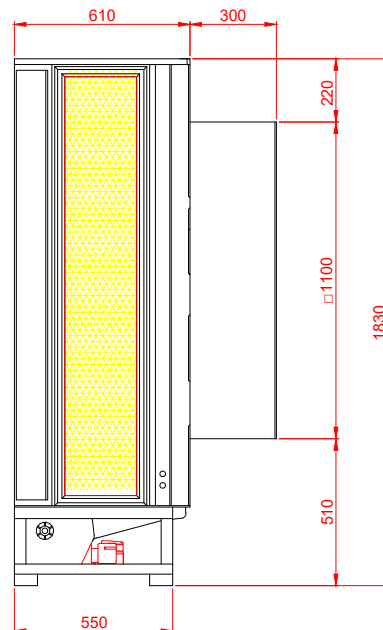

Frontal

Lateral

Superior

Traseira

#### Especificações técnicas Brizz LITE 40 ABS

Vazão de ar: 40 000 m <sup>3</sup> /h	Área máxima climatizada: 200 a 350 m <sup>2</sup>
Potência: 0,84 kW	Consumo de água: até 50 litros/h
Abertura na parede: 1120x 1120 mm	Alcance da flecha: 20 a 30 metros
Peso: Seco (110 kg) / Funcionamento (160 kg)	Aplicação: Ambientes industriais/comerciais
	Nível de ruído estimado: 71 dB