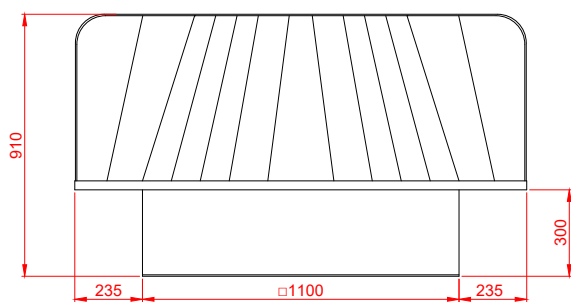

Frontal

Lateral

Superior

Traseira

#### Especificações técnicas Brizz LITE 40 ABS

Vazão de ar: 40 000 m <sup>3</sup> /h	Área máxima climatizada: 200 a 350 m <sup>2</sup>
Potência: 0,84 kW	Consumo de água: até 50 litros/h
Abertura na parede: 1120x 1120 mm	Alcance da flecha: 20 a 30 metros
Peso: Seco (110 kg) / Funcionamento (160 kg)	Aplicação: Ambientes industriais/comerciais
	Nível de ruído estimado: 71 dB