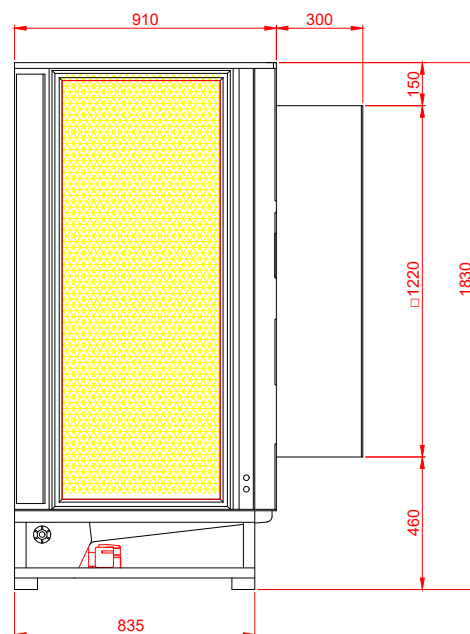

Frontal

Lateral

Superior

Traseira

Especificações técnicas Brizz LITE 60 ABS

Vazão de ar: 60 000 m ³ /h	Área máxima climatizada: 300 a 500 m ²
Potência: 1,6 kW	Consumo de água: até 60 litros/h
Abertura na parede: 1260x 1260 mm	Alcance da flecha: 25 a 42 metros
Peso: Seco (125 kg) / Funcionamento (205 kg)	Aplicação: Ambientes industriais/comerciais
	Nível de ruído estimado: 74 dB