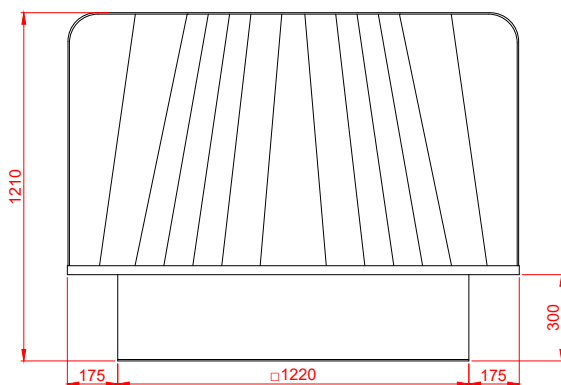

Frontal

Lateral

Superior

Traseira

Especificações técnicas Brizz LITE 60 ABS

Vazão de ar: 60 000 m ³ /h	Área máxima climatizada: 300 a 500 m ²
Potência: 1,6 kW	Consumo de água: até 60 litros/h
Abertura na parede: 1260x 1260 mm	Alcance da flecha: 25 a 42 metros
Peso: Seco (125 kg) / Funcionamento (205 kg)	Aplicação: Ambientes industriais/comerciais
	Nível de ruído estimado: 74 dB