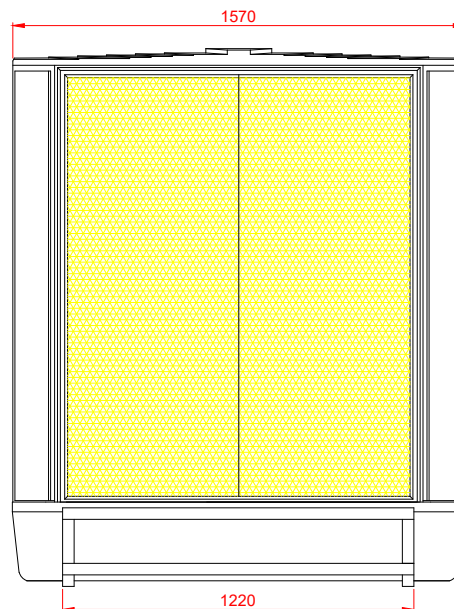

Frontal

Lateral

Superior

Traseira

Especificações técnicas Brizz LITE 60 ABS

Vazão de ar: 60 000 m ³ /h	Área máxima climatizada: 300 a 500 m ²
Potência: 1,6 kW	Consumo de água: até 60 litros/h
Abertura na parede: 1260x 1260 mm	Alcance da flecha: 25 a 42 metros
Peso: Seco (125 kg) / Funcionamento (205 kg)	Aplicação: Ambientes industriais/comerciais
	Nível de ruído estimado: 74 dB