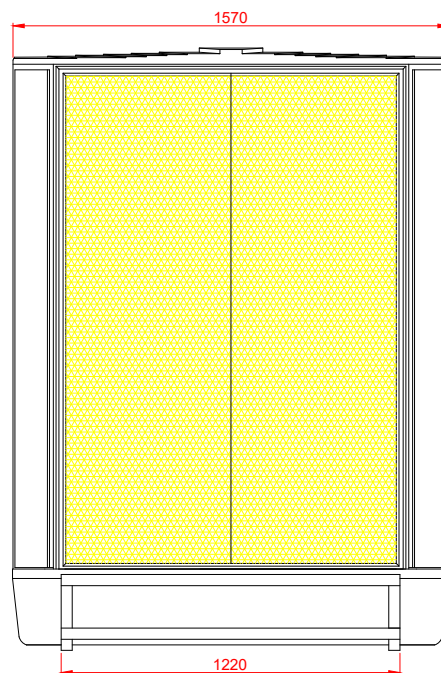

Frontal

Lateral

Superior

Traseira

Especificações técnicas Brizz LITE 70 ABS

Vazão de ar: 70 000 m ³ /h	Área máxima climatizada: 400 a 600 m ²
Potência: 2,34 kW	Consumo de água: até 70 litros/h
Abertura na parede: 1390x 1390 mm	Alcance da flecha: 25 a 43 metros
Peso: Seco (150 kg) / Funcionamento (230 kg)	Aplicação: Ambientes industriais/comerciais
	Nível de ruído estimado: 82 dB