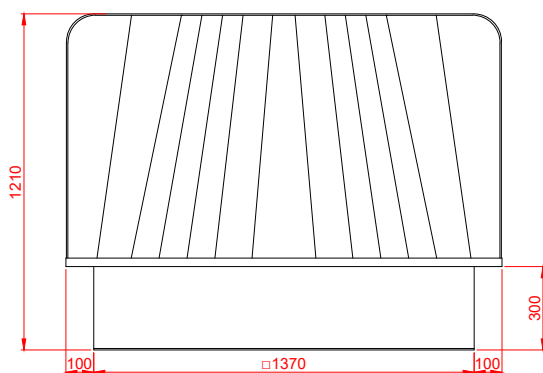

Frontal

Lateral

Superior

Traseira

Especificações técnicas Brizz LITE 70 ABS

Vazão de ar: 70 000 m ³ /h	Área máxima climatizada: 400 a 600 m ²
Potência: 2,34 kW	Consumo de água: até 70 litros/h
Abertura na parede: 1390x 1390 mm	Alcance da flecha: 25 a 43 metros
Peso: Seco (150 kg) / Funcionamento (230 kg)	Aplicação: Ambientes industriais/comerciais
	Nível de ruído estimado: 82 dB