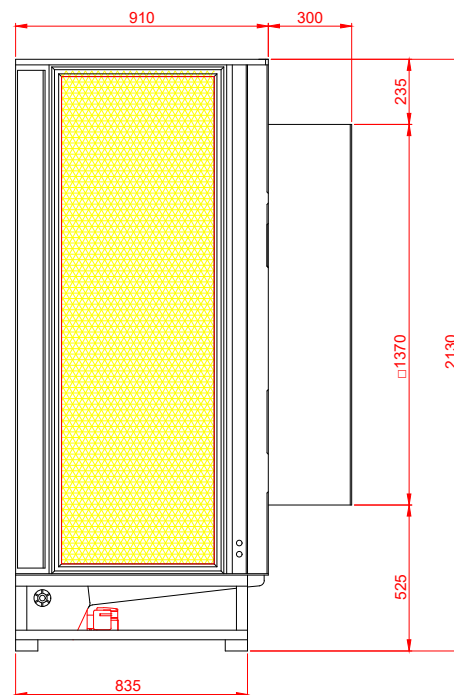

Frontal

Lateral

Superior

Traseira

Especificações técnicas Brizz LITE 70 ABS

Vazão de ar: 70 000 m ³ /h	Área máxima climatizada: 400 a 600 m ²
Potência: 2,34 kW	Consumo de água: até 70 litros/h
Abertura na parede: 1390x 1390 mm	Alcance da flecha: 25 a 43 metros
Peso: Seco (150 kg) / Funcionamento (230 kg)	Aplicação: Ambientes industriais/comerciais
	Nível de ruído estimado: 82 dB