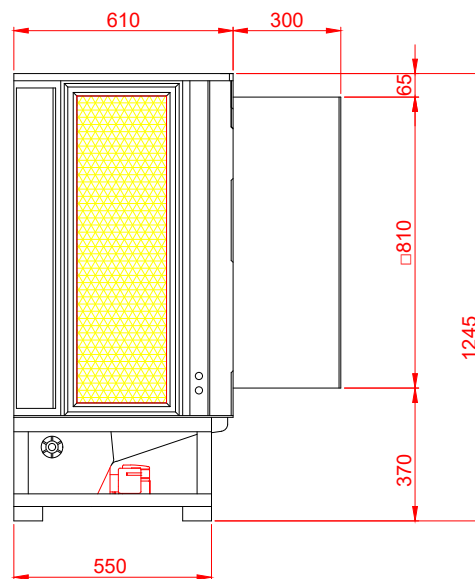

Frontal

Lateral

Superior

Traseira

Especificações técnicas Brizz MAX 16 ABS

Vazão de ar: 16 000 m ³ /h	Área máxima climatizada: 80 a 150 m ²
Potência: 0,66 kW	Consumo de água: até 30 litros/h
Abertura na parede: 830x 830 mm	Alcance da flecha: 10 a 20 metros
Peso: Seco (90 kg) / Funcionamento (130 kg)	Aplicação: Ambientes industriais/comerciais
	Nível de ruído estimado: 62 dB