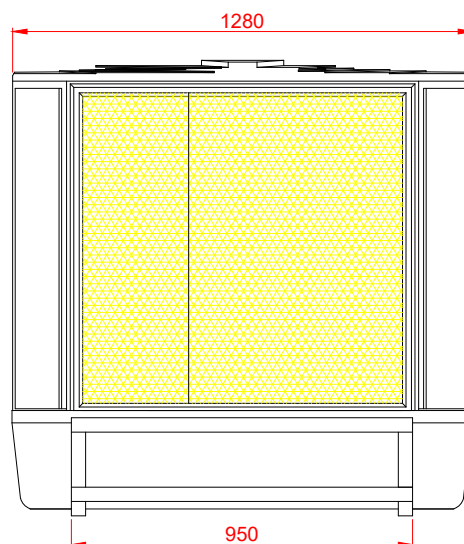

Frontal

Lateral

Superior

Traseira

Especificações técnicas Brizz MAX 16 ABS

Vazão de ar: 16 000 m ³ /h	Área máxima climatizada: 80 a 150 m ²
Potência: 0,66 kW	Consumo de água: até 30 litros/h
Abertura na parede: 830x 830 mm	Alcance da flecha: 10 a 20 metros
Peso: Seco (90 kg) / Funcionamento (130 kg)	Aplicação: Ambientes industriais/comerciais
	Nível de ruído estimado: 62 dB