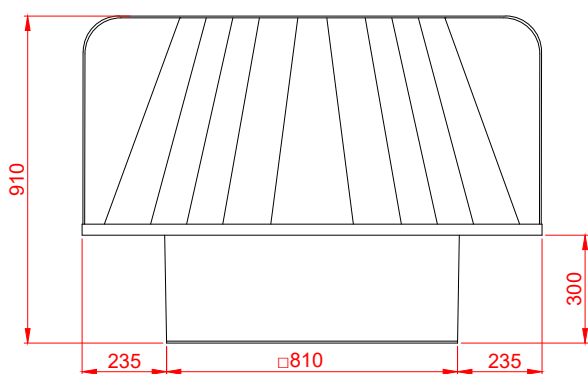

Frontal

Lateral

Superior

Traseira

Especificações técnicas Brizz MAX 16 ABS

Vazão de ar: 16 000 m ³ /h	Área máxima climatizada: 80 a 150 m ²
Potência: 0,66 kW	Consumo de água: até 30 litros/h
Abertura na parede: 830x 830 mm	Alcance da flecha: 10 a 20 metros
Peso: Seco (90 kg) / Funcionamento (130 kg)	Aplicação: Ambientes industriais/comerciais
	Nível de ruído estimado: 62 dB