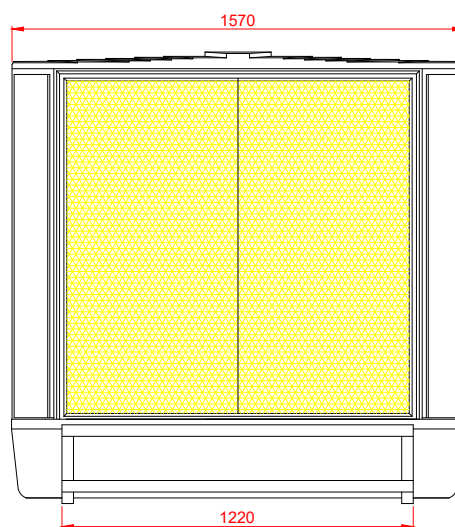

Frontal

Lateral

Superior

Traseira

Especificações técnicas Brizz MAX 25 ABS

Vazão de ar: 25 000 m ³ /h	Área máxima climatizada: 150 a 250 m ²
Potência: 0,84 kW	Consumo de água: até 40 litros/h
Abertura na parede: 1020x 1020 mm	Alcance da flecha: 15 a 25 metros
Peso: Seco (100 kg) / Funcionamento (150 kg)	Aplicação: Ambientes industriais/comerciais
	Nível de ruído estimado: 70 dB