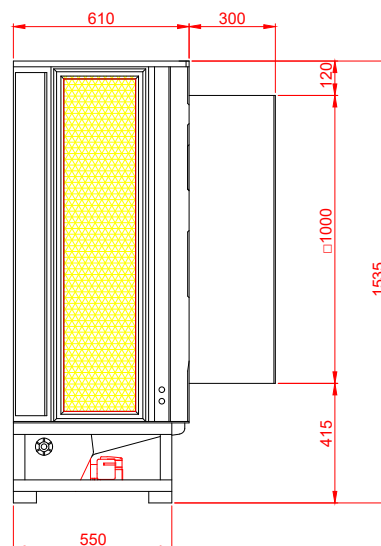

Frontal

Lateral

Superior

Traseira

Especificações técnicas Brizz MAX 25 ABS

Vazão de ar: 25 000 m ³ /h	Área máxima climatizada: 150 a 250 m ²
Potência: 0,84 kW	Consumo de água: até 40 litros/h
Abertura na parede: 1020x 1020 mm	Alcance da flecha: 15 a 25 metros
Peso: Seco (100 kg) / Funcionamento (150 kg)	Aplicação: Ambientes industriais/comerciais
	Nível de ruído estimado: 70 dB