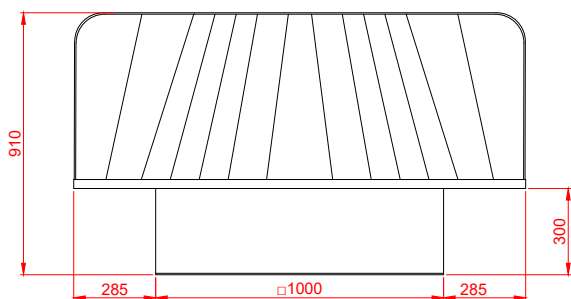

Frontal

Lateral

Superior

Traseira

Especificações técnicas Brizz MAX 25 ABS

Vazão de ar: 25 000 m ³ /h	Área máxima climatizada: 150 a 250 m ²
Potência: 0,84 kW	Consumo de água: até 40 litros/h
Abertura na parede: 1020x 1020 mm	Alcance da flecha: 15 a 25 metros
Peso: Seco (100 kg) / Funcionamento (150 kg)	Aplicação: Ambientes industriais/comerciais
	Nível de ruído estimado: 70 dB