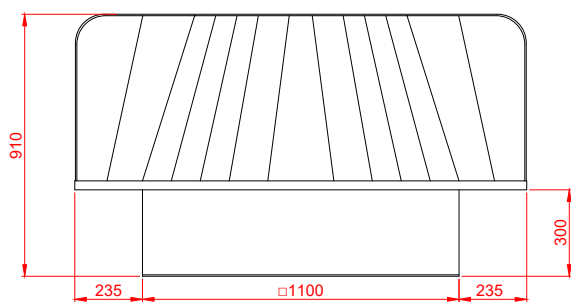

Frontal

Lateral

Superior

Traseira

#### Especificações técnicas Brizz MAX 40 ABS

Vazão de ar: 40 000 m <sup>3</sup> /h	Área máxima climatizada: 200 a 350 m <sup>2</sup>
Potência: 0,84 kW	Consumo de água: até 50 litros/h
Abertura na parede: 1120x 1120 mm	Alcance da flecha: 20 a 30 metros
Peso: Seco (110 kg) / Funcionamento (160 kg)	Aplicação: Ambientes industriais/comerciais
	Nível de ruído estimado: 71 dB