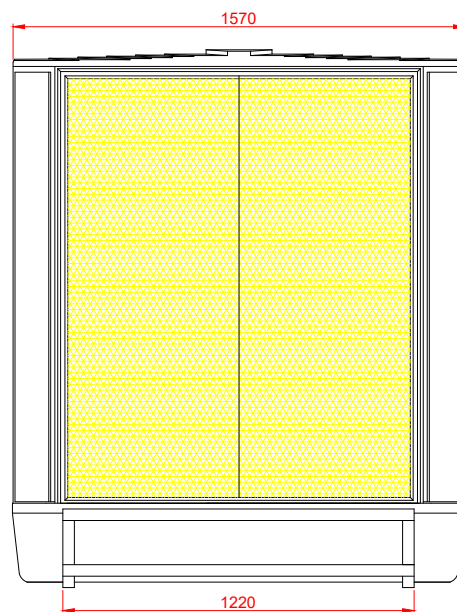

Frontal

Lateral

Superior

Traseira

#### Especificações técnicas Brizz MAX 40 ABS

Vazão de ar: 40 000 m <sup>3</sup> /h	Área máxima climatizada: 200 a 350 m <sup>2</sup>
Potência: 0,84 kW	Consumo de água: até 50 litros/h
Abertura na parede: 1120x 1120 mm	Alcance da flecha: 20 a 30 metros
Peso: Seco (110 kg) / Funcionamento (160 kg)	Aplicação: Ambientes industriais/comerciais
	Nível de ruído estimado: 71 dB