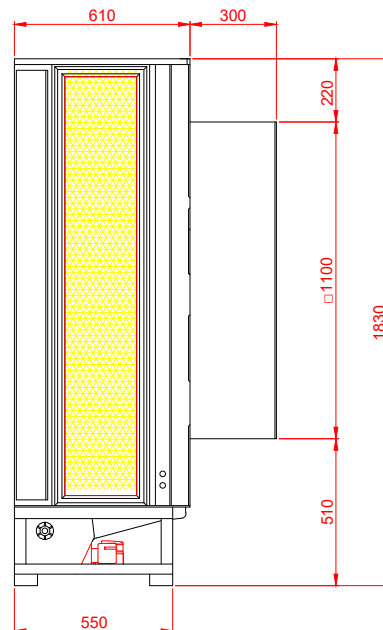

Frontal

Lateral

Superior

Traseira

#### Especificações técnicas Brizz MAX 40 ABS

Vazão de ar: 40 000 m <sup>3</sup> /h	Área máxima climatizada: 200 a 350 m <sup>2</sup>
Potência: 0,84 kW	Consumo de água: até 50 litros/h
Abertura na parede: 1120x 1120 mm	Alcance da flecha: 20 a 30 metros
Peso: Seco (110 kg) / Funcionamento (160 kg)	Aplicação: Ambientes industriais/comerciais
	Nível de ruído estimado: 71 dB