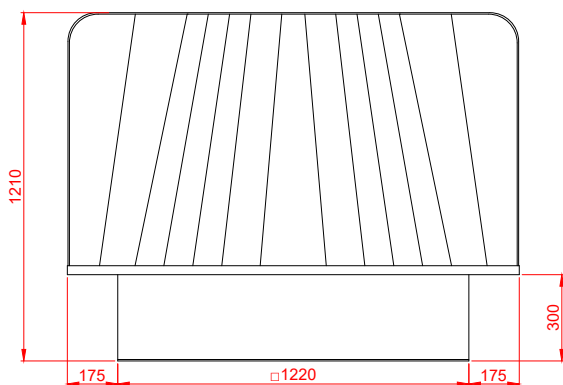

Frontal

Lateral

Superior

Traseira

Especificações técnicas Brizz MAX 60 ABS

Vazão de ar: 60 000 m ³ /h	Área máxima climatizada: 300 a 500 m ²
Potência: 1,6 kW	Consumo de água: até 60 litros/h
Abertura na parede: 1260x 1260 mm	Alcance da flecha: 25 a 42 metros
Peso: Seco (125 kg) / Funcionamento (205 kg)	Aplicação: Ambientes industriais/comerciais
	Nível de ruído estimado: 74 dB