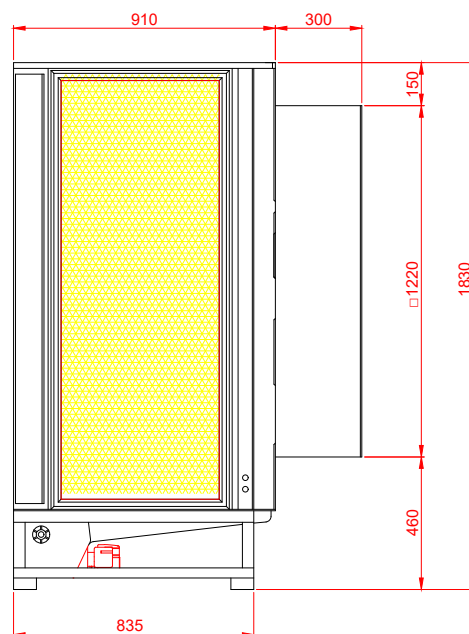

Frontal

Lateral

Superior

Traseira

Especificações técnicas Brizz MAX 60 ABS

Vazão de ar: 60 000 m ³ /h	Área máxima climatizada: 300 a 500 m ²
Potência: 1,6 kW	Consumo de água: até 60 litros/h
Abertura na parede: 1260x 1260 mm	Alcance da flecha: 25 a 42 metros
Peso: Seco (125 kg) / Funcionamento (205 kg)	Aplicação: Ambientes industriais/comerciais
	Nível de ruído estimado: 74 dB