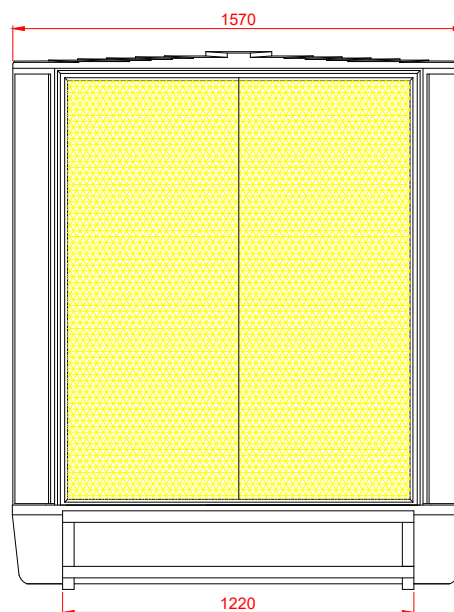

Frontal

Lateral

Superior

Traseira

Especificações técnicas Brizz MAX 60 ABS

Vazão de ar: 60 000 m ³ /h	Área máxima climatizada: 300 a 500 m ²
Potência: 1,6 kW	Consumo de água: até 60 litros/h
Abertura na parede: 1260x 1260 mm	Alcance da flecha: 25 a 42 metros
Peso: Seco (125 kg) / Funcionamento (205 kg)	Aplicação: Ambientes industriais/comerciais
	Nível de ruído estimado: 74 dB