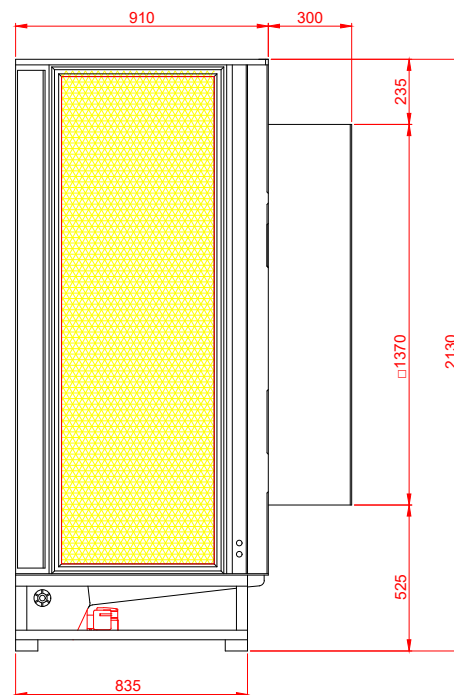

Frontal

Lateral

Superior

Traseira

#### Especificações técnicas Brizz MAX 70 ABS

Vazão de ar: 70 000 m <sup>3</sup> /h	Área máxima climatizada: 400 a 600 m <sup>2</sup>
Potência: 2,34 kW	Consumo de água: até 70 litros/h
Abertura na parede: 1390x 1390 mm	Alcance da flecha: 25 a 43 metros
Peso: Seco (150 kg) / Funcionamento (230 kg)	Aplicação: Ambientes industriais/comerciais
	Nível de ruído estimado: 82 dB