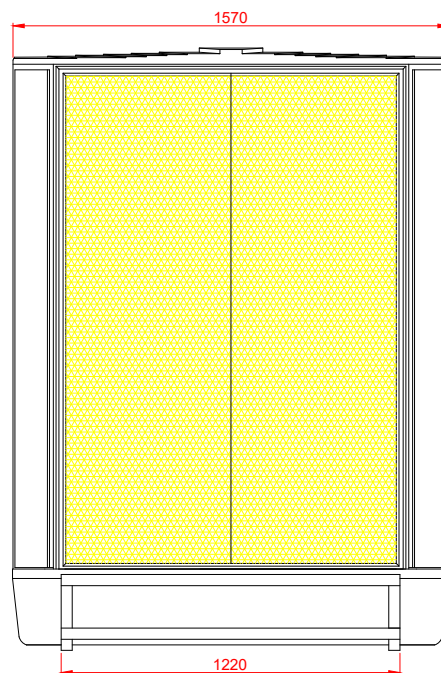

Frontal

Lateral

Superior

Traseira

#### Especificações técnicas Brizz MAX 70 ABS

Vazão de ar: 70 000 m <sup>3</sup> /h	Área máxima climatizada: 400 a 600 m <sup>2</sup>
Potência: 2,34 kW	Consumo de água: até 70 litros/h
Abertura na parede: 1390x 1390 mm	Alcance da flecha: 25 a 43 metros
Peso: Seco (150 kg) / Funcionamento (230 kg)	Aplicação: Ambientes industriais/comerciais
	Nível de ruído estimado: 82 dB