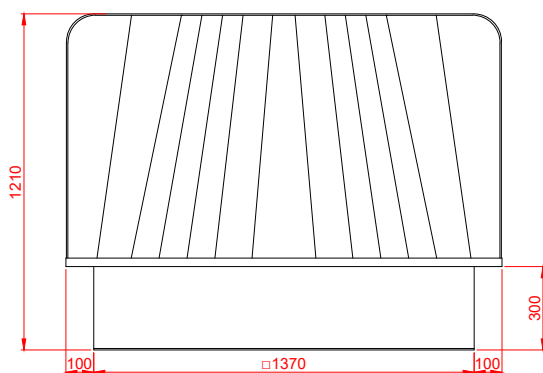

Frontal

Lateral

Superior

Traseira

#### Especificações técnicas Brizz MAX 70 ABS

Vazão de ar: 70 000 m <sup>3</sup> /h	Área máxima climatizada: 400 a 600 m <sup>2</sup>
Potência: 2,34 kW	Consumo de água: até 70 litros/h
Abertura na parede: 1390x 1390 mm	Alcance da flecha: 25 a 43 metros
Peso: Seco (150 kg) / Funcionamento (230 kg)	Aplicação: Ambientes industriais/comerciais
	Nível de ruído estimado: 82 dB